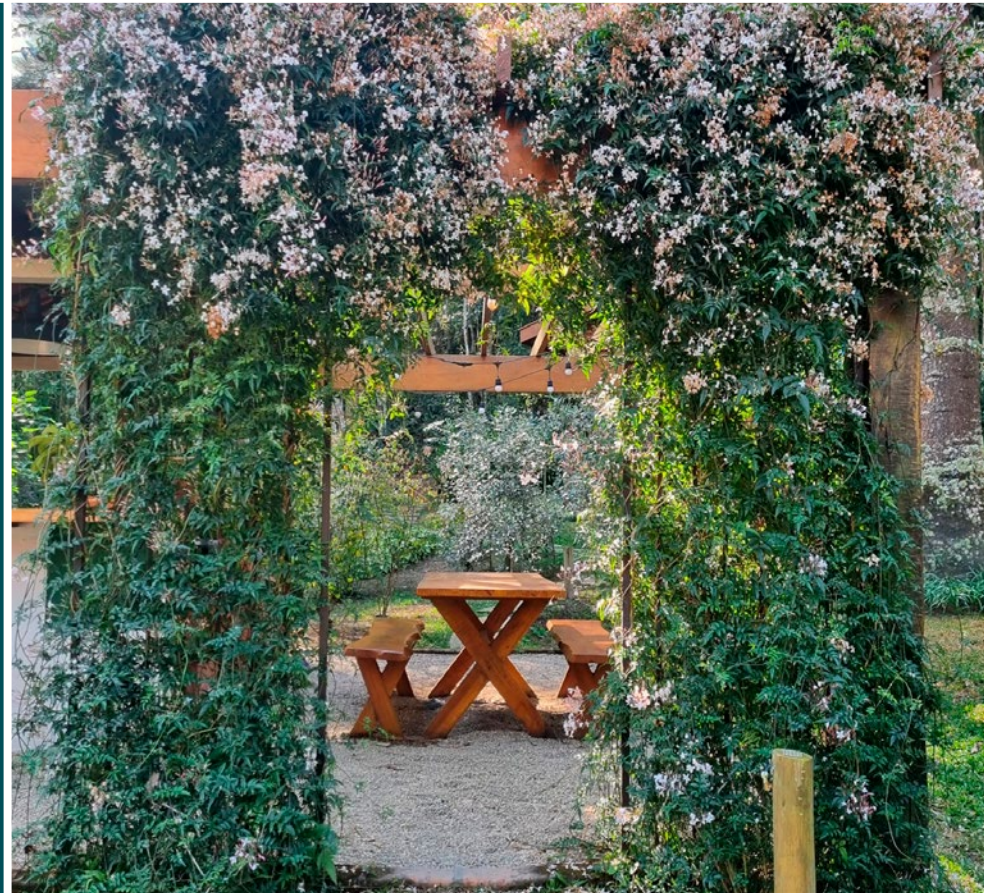

Nosso projeto vai além da simples vegetação. Trata-se da arte e técnica de transformar ambientes por meio da composição harmoniosa da vegetação com outros elementos arquitetônicos essenciais para a harmonização do espaço. De espaços gourmet a quadras esportivas, nossa abordagem cria ambientes inspiradores e encantadores, promovendo uma experiência completa para nossos clientes.

O refúgio perfeito
para recarregar
suas energias
e se reconectar
com a beleza
natural
é onde você
pertence.

“

EM CADA PROJETO,

não apenas criamos paisagens, mas moldamos experiências. Nosso compromisso é transformar espaços em refúgios que inspiram, acolhem e elevam a alma. Nossa missão é simples: cultivar beleza, promover harmonia e deixar um legado de serenidade em cada jardim que tocamos. ”

IGARATÁ, SP

Da inclinação ao encanto, transformamos este terreno íngreme em um verdadeiro paraíso. Redesenhamos a topografia para criar um espaço de convívio e entretenimento. Do pergolado ao portal de madeira, cada elemento é integrado, proporcionando funcionalidade e beleza em igual medida. Um lugar onde a diversão e o descanso se encontram, com áreas dedicadas a todas as idades e interesses.

A harmonia com a natureza permite que cada elemento se entrelaça para criar paisagens cativantes e serenas.

Um convite à contemplação

Detalhes naturais
que inspiram e
surpreendem

TRABALHOS VARIADOS

EXECUÇÃO DE OBRAS DE ALTO PADRÃO