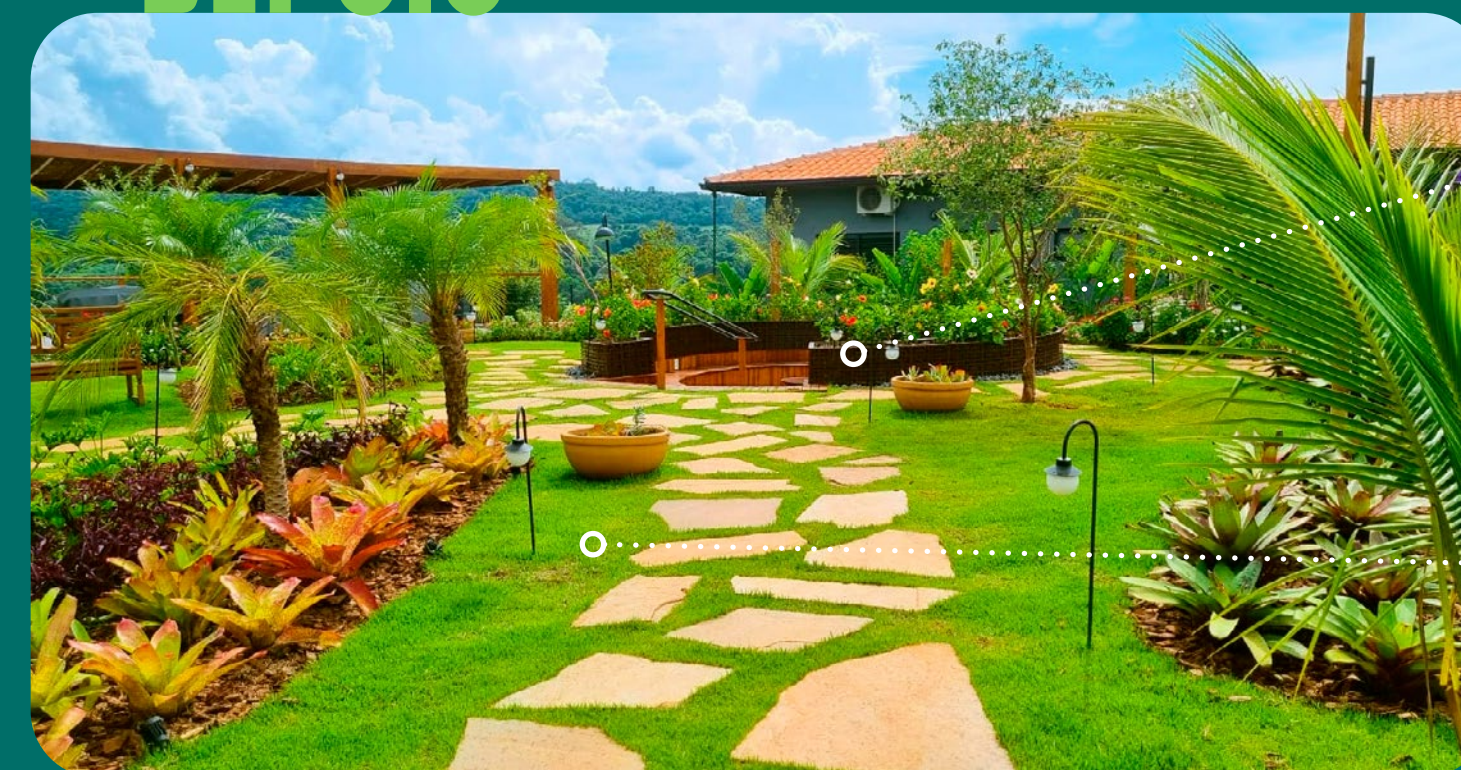

DEPOIS

Fireplace para conferir um ambiente acolhedor.