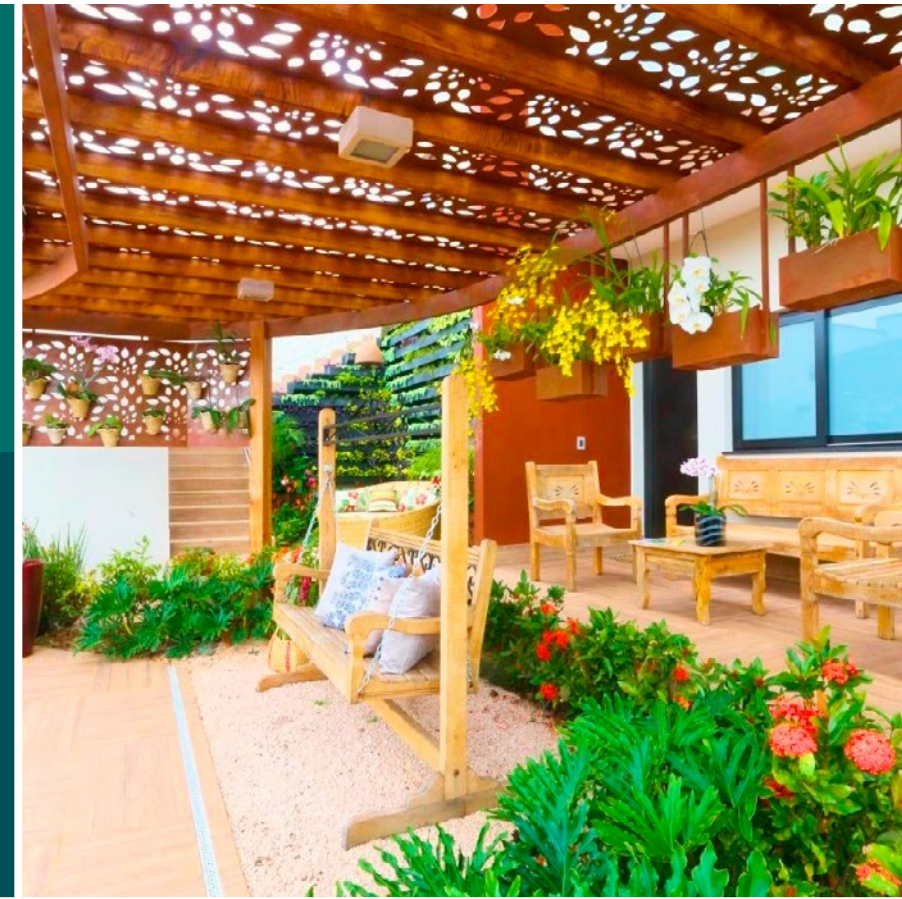

Nosso projeto vai além da simples vegetação. Trata-se da arte e técnica de transformar ambientes por meio da composição harmoniosa da vegetação com outros elementos arquitetônicos essenciais para a harmonização do espaço. De espaços gourmet a quadras esportivas, nossa abordagem cria ambientes inspiradores e encantadores, promovendo uma experiência completa para nossos clientes.

O refúgio perfeito
para recarregar
suas energias
e se reconectar
com a beleza
natural
é onde você
pertence.

“

EM CADA PROJETO,

não apenas criamos paisagens, mas moldamos experiências. Nosso compromisso é transformar espaços em refúgios que inspiram, acolhem e elevam a alma. Nossa missão é simples: cultivar beleza, promover harmonia e deixar um legado de serenidade em cada jardim que tocamos. ”

IGARATÁ, SP

Da inclinação ao encanto, transformamos este terreno íngreme em um verdadeiro paraíso. Redesenhamos a topografia para criar um espaço de convívio e entretenimento. Do pergolado ao portal de madeira, cada elemento é integrado, proporcionando funcionalidade e beleza em igual medida. Um lugar onde a diversão e o descanso se encontram, com áreas dedicadas a todas as idades e interesses.

A harmonia com a natureza permite que cada elemento se entrelaça para criar paisagens cativantes e serenas.

Um convite à contemplação

Detalhes naturais
que inspiram e
surpreendem

TRABALHOS VARIADOS

EXECUÇÃO DE OBRAS DE ALTO PADRÃO