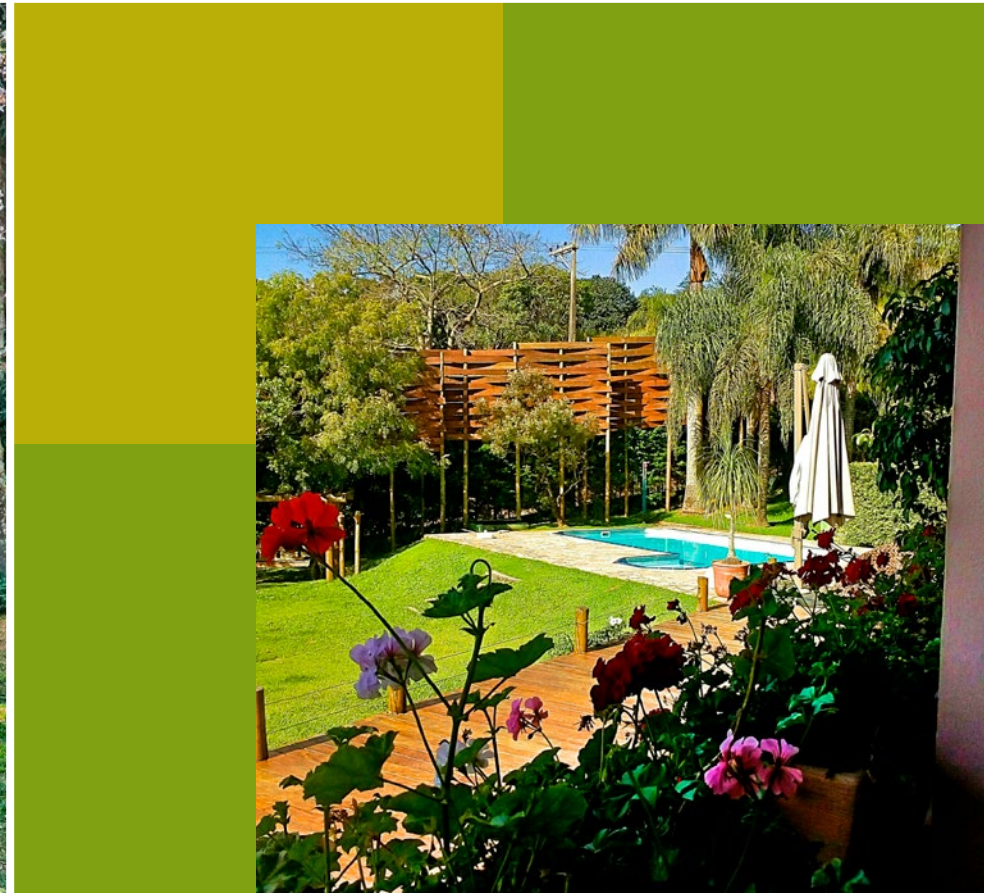

Nosso projeto vai além da simples vegetação. Trata-se da arte e técnica de transformar ambientes por meio da composição harmoniosa da vegetação com outros elementos arquitetônicos essenciais para a harmonização do espaço. De espaços gourmet a quadras esportivas, nossa abordagem cria ambientes inspiradores e encantadores, promovendo uma experiência completa para nossos clientes.

VALINHOS - SP

Este jardim expansivo, abraçando mais de 3 mil metros ao redor do lago de um condomínio, foi planejado para proporcionar uma experiência envolvente. Destacando-se as quatro estações de descanso estrategicamente distribuídas, cada uma capturando a essência única, convidando os visitantes a se deliciarem em sua beleza em constante evolução.

A harmonia com a natureza permite que cada elemento se entrelaça para criar paisagens cativantes e serenas.

Um convite à contemplação

Detalhes naturais
que inspiram e
surpreendem

TRABALHOS VARIADOS

EXECUÇÃO DE OBRAS DE ALTO PADRÃO

EXECUÇÃO DE OBRAS DE ALTO PADRÃO RESIDENCIAIS, PARA GRANDES MARCAS E EMPREENDIMENTOS.

Nosso compromisso com a execução de obras de alto padrão se traduz em espaços cuidadosamente planejados e executados, perfeitamente integrados aos ambientes residenciais mais exclusivos.